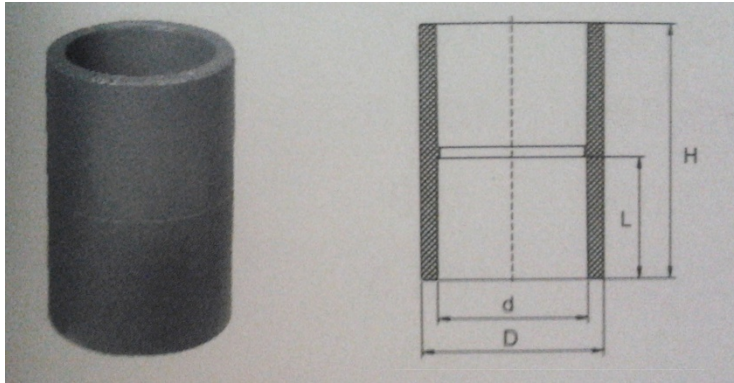

شماره جنس : USE01

▪ لوله‌های تحت فشار (PRESSURE PIPES)

اندازه اسمی	قطر خارجی	ضخامت دیواره
1/2"	21.34	3.73
3/4"	26.67	3.91
1"	33.4	4.55
1 1/4"	42.16	4.85
1 1/2"	48.26	5.08
2"	60.33	5.54
2 1/2"	73.03	7.01
3"	88.9	7.62
4"	114.3	8.56
6"	168.3	10.97

شماره جنس : USE01

▪ زانویی 45° (45° ELBOW)

اندازه اسمی	D	d	L
1/2"	29.3	21.34	22.7
3/4"	35.1	26.67	25.9
1"	43.1	33.4	29.1
1 1/4"	52.4	42.16	32.3
1 1/2"	59	48.26	35.4
2"	72.5	60.33	38.6
2 1/2"	87.8	73.03	45
3"	104.9	88.9	48.1
4"	132.4	114.3	57.6
6"	191.2	168.3	76.7
8"	247.2	219.08	102.6
10"	305.9	273.05	128
12"	361.5	323.85	153.5

شماره جنس : US003

▪ کوپل (COUPLING)

اندازه اسمی	D	d	H	L
1/2"	29.3	21.34	48.8	22.7
3/4"	35.1	26.67	55.2	26.0
1"	43.1	33.4	61.6	29.1
1 1/4"	52.4	42.16	67.4	32.3
1 1/2"	59	48.26	74.3	35.4
2"	72	60.33	80.1	38.6
2 1/2"	87.8	73.03	95.3	45
3"	104.9	88.9	101	48.1
4"	132.4	114.3	120.5	57.4
6"	191.2	168.3	160.3	76.7
8"	247.2	219.08	212	102.6
10"	305.9	273.05	263	128
12"	361.5	323.85	317	153.5

شماره جنس : US004

▪ کوپل کاهشنده (REDUCING COUPLING)

اندازه اسمی	D	d1	d2	d3	H	L1	L2
3/4" × 1/2"	35.1	26.67	29.3	21.34	57.5	25.9	22.7
1" × 1/2"	43.4	33.4	29.8	21.34	63.1	29.1	22.7
1" × 3/4"	43.1	33.4	35.5	26.67	65.4	29.1	25.9
1 1/4" × 1/2"	52.4	42.16	29.3	21.34	66.4	32.3	22.7
1 1/4" × 3/4"	52.4	42.16	35.1	26.67	67.6	32.3	25.9
1 1/4" × 1"	52.4	42.16	43.4	33.4	72.2	33	28.2
1 1/2" × 1/2"	59	48.26	29.3	21.34	70.5	35.4	22.7
1 1/2" × 3/4"	59	48.26	35.5	26.67	73.7	35.4	25.9
1 1/2" × 1"	59	48.26	43.5	33.4	76.9	35.4	28.8
1 1/2" × 1 1/4"	59	48.26	52.4	42.16	80.1	35.4	32.3
2" × 1/2"	72	60.33	29.3	21.34	79.7	38.6	22.7
2" × 3/4"	72	60.33	35.1	26.67	81.4	38.6	25.9
2" × 1"	72	60.33	43.1	33.4	84.6	38.6	29.1
2" × 1 1/4"	72	60.33	52.4	42.16	87.8	38.6	32.3
2" × 1 1/2"	72	60.33	59	48.26	90.9	38.6	35.4