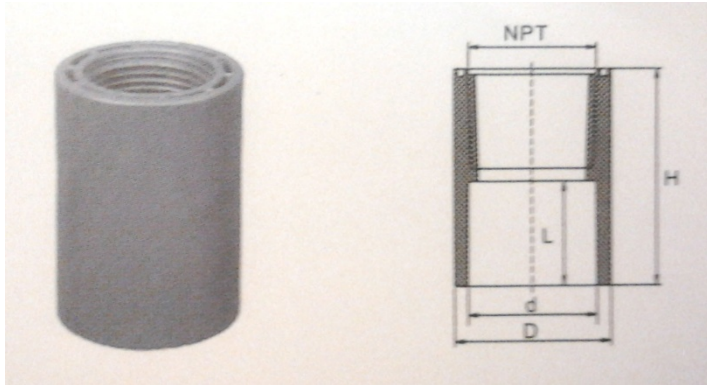

شماره جنس : UST04

▪ رابط T شکل مادینه (FEMALE TEE)

اندازه اسمی	D	d	L	H	G
1/2"	32.5	21.34	22.7	70.8	1/2"
3/4"	38.1	26.67	25.9	82.5	3/4"
1"	46	33.4	29.1	97.4	1"

شماره جنس : USE02

▪ زانویی 90° (90° ELBOW)

اندازه اسمی	D	d	L
1/2"	29.8	21.34	22.7
3/4"	35.6	26.67	25.9
1"	43.1	33.4	29.1
1 1/4"	52.4	42.16	32.3
1 1/2"	59	48.26	35.4
2"	72	60.33	38.6
2 1/2"	87.8	73.03	45
3"	104.9	88.9	48.1
4"	132.4	114.3	56.6
6"	190.9	168.3	76.7
8"	247.2	219.08	102.6
10"	305.9	273.05	128
12"	361.5	323.85	153.5

شماره جنس : UST01

▪ رابط T شکل مستقیم (STRAIGHT TEE)

اندازه اسمی	D	d	L	H
1/2"	29.3	21.34	22.4	70.8
3/4"	35.4	26.67	25.9	82.4
1"	43.1	33.4	29.1	97.6
1 1/4"	52.4	42.16	32.3	110.9
1 1/2"	59	48.26	35.4	122.7
2"	72	60.33	38.6	142.7
2 1/2"	87.8	73.03	45	168.2
3"	104.9	88.9	48.1	190.2
4"	132.4	114.3	57.6	235.6
6"	191.2	168.3	76.7	333.2
8"	247.2	219.08	102.6	445
10"	305.9	273.05	128	556
12"	361.5	323.85	153.5	663

شماره جنس : UST02

▪ رابط T شکل کاهنده (REDUCING TEE)

اندازه اسمی	D	d1	d2	d3	L1	L2	H
3/4" × 1/2"	35.5	26.67	30	21.34	25.9	22.7	79.1
1" × 1/2"	43.1	33.4	29.3	21.34	29.1	22.7	80.5
1" × 3/4"	43.1	33.4	35.1	26.67	29.1	25.9	91
1 1/4" × 1/2"	52.4	42.16	29.3	21.34	32.3	22.7	92.2
1 1/4" × 3/4"	52.4	42.16	35.1	26.67	32.3	25.9	97.3
1 1/4" × 1"	52.4	42.16	43.1	33.4	32.3	29.1	105.8
1 1/2" × 1/2"	59	48.26	29.3	21.34	35.4	22.7	97.6
1 1/2" × 3/4"	59	48.26	35.1	26.67	35.4	25.9	103.7
1 1/2" × 1"	59	48.26	43.1	33.4	35.4	29.1	110.5
1 1/2" × 1 1/4"	59	48.26	52.4	42.16	35.4	32.3	118.9
2" × 1/2"	72	60.33	29.3	21.34	38.6	22.7	104.7
2" × 3/4"	72	60.33	35.1	26.67	38.6	25.9	109.7
2" × 1"	72	60.33	43.1	33.4	38.6	29.1	115.9
2" × 1 1/4"	72	60.33	52.4	42.16	38.6	32.3	124.6
2" × 1 1/2"	72	60.33	59	48.26	38.6	35.4	131.6