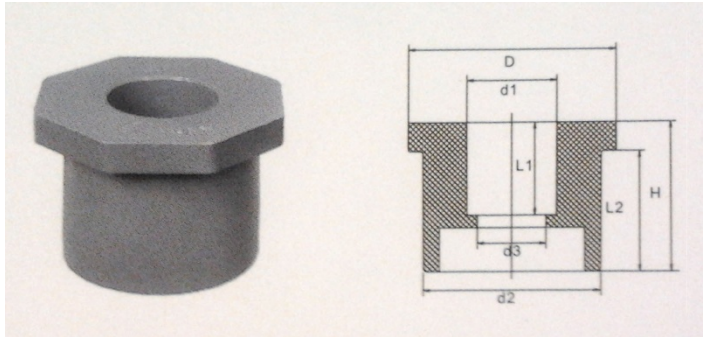

شماره جنس : US011

تبدیل مادینه (FEMALE ADAPTOR) ▪

اندازه اسمی	D	d	H	L	NPT
1/2"	32.5	21.34	45.7	22.7	1/2"
3/4"	38.1	26.67	54.8	25.9	3/4"
1"	46	33.4	58.7	29.1	1"
1 1/4"	55.9	42.16	64.3	32.3	1 1/4"
1 1/2"	63.5	48.26	70.9	35.4	1 1/2"
2"	76.2	60.33	74.6	38.6	2"
2 1/2"	87.8	73.03	92.3	45	2 1/2"
3"	104.9	88.9	97.9	48.1	3"
4"	132.4	114.3	109.9	57.6	4"
6"	191.2	168.3	135.6	76.7	6"
8"	247.2	219.08	167	102.6	8"
10"	305.9	273.05	198	128	10"
12"	361.5	323.85	231.5	153.5	12"

شماره جنس : US016

▪ درپوش انتهایی (END PLUG)

اندازه اسمی	D	d	L	H
1/2"	29.3	21.34	22.7	39.7
3/4"	35.1	26.67	25.9	33.7
1"	43.1	33.4	29.1	33.8
1 1/4"	52.4	42.16	32.3	43
1 1/2"	59	48.26	35.4	45.8
2"	72	60.33	38.6	51.8
3"	33.3	25	19.5	25
4"	41	32	22.5	30
6"	33.3	25	19.5	25

شماره جنس : US005

▪ حلقه‌ی کاهشنده (REDUCING RING)

اندازه اسمی	D	d1	d2	d3	L1	L2	H
3/4" × 1/2"	35	21.34	26.67	14	22.2	26	32.4
1" × 1/2"	43	21.34	33.4	14	22.2	29	35.6
1" × 3/4"	43	26.67	33.4	18	26	29	35.6
1 1/4" × 1/2"	52.4	21.34	42.16	13.5	22.7	31.5	40
1 1/4" × 3/4"	52.4	26.64	42.16	17.8	25.9	31.5	40
1 1/4" × 1"	52.4	33.4	42.16	24	29.1	31.5	40
1 1/2" × 1/2"	59	21.34	48.26	13	22.7	35	43
1 1/2" × 3/4"	58.5	26.67	48.26	17.3	25.9	35	43
1 1/2" × 1"	59	33.4	48.26	24.3	29.1	35	43
1 1/2" × 1 1/4"	59	42.16	48.26	31.2	32.3	35	43
2" × 1/2"	72	21.34	60.33	13	22.7	39	49
2" × 3/4"	72	33.4	60.33	23.5	29.1	39	49
2" × 1"	72	26.67	60.33	18	29.1	38.3	48.6
2" × 1 1/4"	72	42.16	60.33	32	32.3	39	49
2" × 1 1/2"	72	48.26	60.33	36.2	35.4	38.6	48.6
3" × 1 1/2"	104.9	48.26	88.9	42	35.5	47.1	55.1
3" × 2"	104.9	60.33	88.9	53.8	38.6	47.1	55.1
4" × 1 1/2"	132.4	48.26	114.3	42	35.5	56.6	65.1
4" × 2"	132.4	60.33	114.3	53.8	38.6	56.6	65.1
4" × 3"	132.4	88.9	114.3	82	48.1	56.6	65.1
6" × 4"	191.2	114.3	168.3	106.1	57.6	76.7	86.7