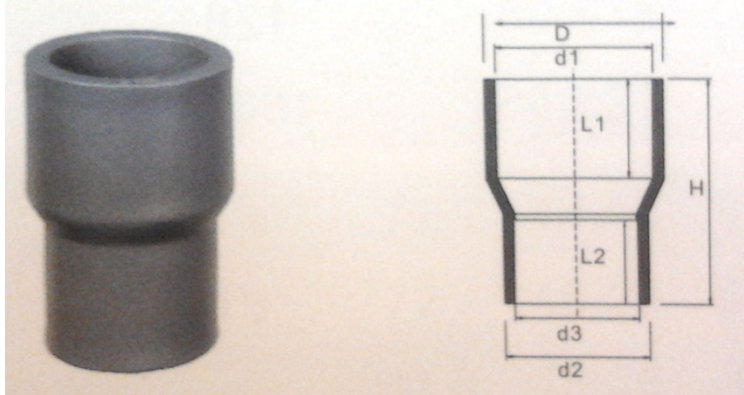

شماره جنس : USE01

▪ زانویی 45° (45° ELBOW)

اندازه اسمی	D	d	L
1/2"	29.3	21.34	22.7
3/4"	35.1	26.67	25.9
1"	43.1	33.4	29.1
1 1/4"	52.4	42.16	32.3
1 1/2"	59	48.26	35.4
2"	72.5	60.33	38.6
2 1/2"	87.8	73.03	45
3"	104.9	88.9	48.1
4"	132.4	114.3	57.6
6"	191.2	168.3	76.7
8"	247.2	219.08	102.6
10"	305.9	273.05	128
12"	361.5	323.85	153.5

شماره جنس : US003

▪ کوپل (COUPLING)

اندازه اسمی	D	d	H	L
1/2"	29.3	21.34	48.8	22.7
3/4"	35.1	26.67	55.2	26.0
1"	43.1	33.4	61.6	29.1
1 1/4"	52.4	42.16	67.4	32.3
1 1/2"	59	48.26	74.3	35.4
2"	72	60.33	80.1	38.6
2 1/2"	87.8	73.03	95.3	45
3"	104.9	88.9	101	48.1
4"	132.4	114.3	120.5	57.4
6"	191.2	168.3	160.3	76.7
8"	247.2	219.08	212	102.6
10"	305.9	273.05	263	128
12"	361.5	323.85	317	153.5

شماره جنس : US004

▪ کوپل کاهشنده (REDUCING COUPLING)

اندازه اسمی	D	d1	d2	d3	H	L1	L2
3/4" × 1/2"	35.1	26.67	29.3	21.34	57.5	25.9	22.7
1" × 1/2"	43.4	33.4	29.8	21.34	63.1	29.1	22.7
1" × 3/4"	43.1	33.4	35.5	26.67	65.4	29.1	25.9
1 1/4" × 1/2"	52.4	42.16	29.3	21.34	66.4	32.3	22.7
1 1/4" × 3/4"	52.4	42.16	35.1	26.67	67.6	32.3	25.9
1 1/4" × 1"	52.4	42.16	43.4	33.4	72.2	33	28.2
1 1/2" × 1/2"	59	48.26	29.3	21.34	70.5	35.4	22.7
1 1/2" × 3/4"	59	48.26	35.5	26.67	73.7	35.4	25.9
1 1/2" × 1"	59	48.26	43.5	33.4	76.9	35.4	28.8
1 1/2" × 1 1/4"	59	48.26	52.4	42.16	80.1	35.4	32.3
2" × 1/2"	72	60.33	29.3	21.34	79.7	38.6	22.7
2" × 3/4"	72	60.33	35.1	26.67	81.4	38.6	25.9
2" × 1"	72	60.33	43.1	33.4	84.6	38.6	29.1
2" × 1 1/4"	72	60.33	52.4	42.16	87.8	38.6	32.3
2" × 1 1/2"	72	60.33	59	48.26	90.9	38.6	35.4

شماره جنس : USC01

▪ تبدیل نرینه برنجی (MALE ADAPTOR WITH BRASS)

اندازه اسمی	D1	D	d	H	L	G
1/2"	30.4	29.4	21.34	44.2	22.7	1/2"
3/4"	36.1	35.1	26.67	48.9	25.9	3/4"
1"	44.1	43.1	33.4	54.5	29.1	1"
1 1/4"	53.4	52.4	42.16	63.1	32.3	1 1/4"
1 1/2"	60	59	48.26	69.7	35.4	1 1/2"
2"	73	72	60.33	76.1	38.6	2"