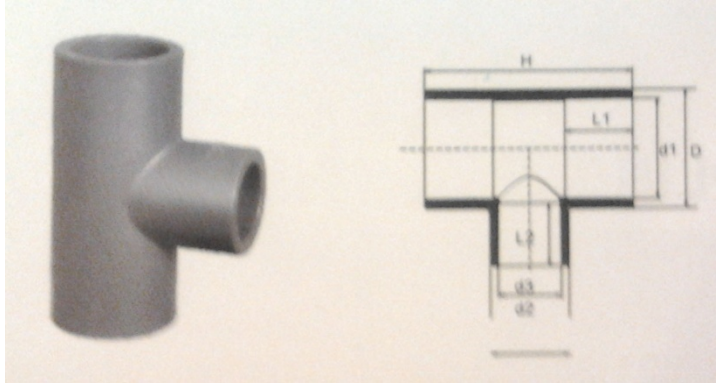

شماره جنس : USC01

▪ تبدیل نرینه برنجی (MALE ADAPTOR WITH BRASS)

اندازه اسمی	D1	D	d	H	L	G
1/2"	30.4	29.4	21.34	44.2	22.7	1/2"
3/4"	36.1	35.1	26.67	48.9	25.9	3/4"
1"	44.1	43.1	33.4	54.5	29.1	1"
1 1/4"	53.4	52.4	42.16	63.1	32.3	1 1/4"
1 1/2"	60	59	48.26	69.7	35.4	1 1/2"
2"	73	72	60.33	76.1	38.6	2"

شماره جنس : UST04

▪ رابط T شکل مادینه (FEMALE TEE)

اندازه اسمی	D	d	L	H	G
1/2"	32.5	21.34	22.7	70.8	1/2"
3/4"	38.1	26.67	25.9	82.5	3/4"
1"	46	33.4	29.1	97.4	1"

شماره جنس : USE02

▪ زانویی 90° (90° ELBOW)

اندازه اسمی	D	d	L
1/2"	29.8	21.34	22.7
3/4"	35.6	26.67	25.9
1"	43.1	33.4	29.1
1 1/4"	52.4	42.16	32.3
1 1/2"	59	48.26	35.4
2"	72	60.33	38.6
2 1/2"	87.8	73.03	45
3"	104.9	88.9	48.1
4"	132.4	114.3	56.6
6"	190.9	168.3	76.7
8"	247.2	219.08	102.6
10"	305.9	273.05	128
12"	361.5	323.85	153.5

شماره جنس : UST01

▪ رابط T شکل مستقیم (STRAIGHT TEE)

اندازه اسمی	D	d	L	H
1/2"	29.3	21.34	22.4	70.8
3/4"	35.4	26.67	25.9	82.4
1"	43.1	33.4	29.1	97.6
1 1/4"	52.4	42.16	32.3	110.9
1 1/2"	59	48.26	35.4	122.7
2"	72	60.33	38.6	142.7
2 1/2"	87.8	73.03	45	168.2
3"	104.9	88.9	48.1	190.2
4"	132.4	114.3	57.6	235.6
6"	191.2	168.3	76.7	333.2
8"	247.2	219.08	102.6	445
10"	305.9	273.05	128	556
12"	361.5	323.85	153.5	663