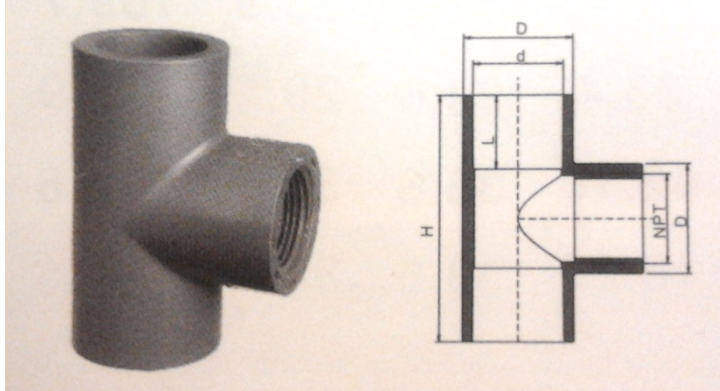

شماره جنس : US003

▪ کوپل (COUPLING)

اندازه اسمی	D	d	H	L
1/2"	29.3	21.34	48.8	22.7
3/4"	35.1	26.67	55.2	26.0
1"	43.1	33.4	61.6	29.1
1 1/4"	52.4	42.16	67.4	32.3
1 1/2"	59	48.26	74.3	35.4
2"	72	60.33	80.1	38.6
2 1/2"	87.8	73.03	95.3	45
3"	104.9	88.9	101	48.1
4"	132.4	114.3	120.5	57.4
6"	191.2	168.3	160.3	76.7
8"	247.2	219.08	212	102.6
10"	305.9	273.05	263	128
12"	361.5	323.85	317	153.5

شماره جنس : US004

▪ کوپل کاهشنده (REDUCING COUPLING)

اندازه اسمی	D	d1	d2	d3	H	L1	L2
3/4" × 1/2"	35.1	26.67	29.3	21.34	57.5	25.9	22.7
1" × 1/2"	43.4	33.4	29.8	21.34	63.1	29.1	22.7
1" × 3/4"	43.1	33.4	35.5	26.67	65.4	29.1	25.9
1 1/4" × 1/2"	52.4	42.16	29.3	21.34	66.4	32.3	22.7
1 1/4" × 3/4"	52.4	42.16	35.1	26.67	67.6	32.3	25.9
1 1/4" × 1"	52.4	42.16	43.4	33.4	72.2	33	28.2
1 1/2" × 1/2"	59	48.26	29.3	21.34	70.5	35.4	22.7
1 1/2" × 3/4"	59	48.26	35.5	26.67	73.7	35.4	25.9
1 1/2" × 1"	59	48.26	43.5	33.4	76.9	35.4	28.8
1 1/2" × 1 1/4"	59	48.26	52.4	42.16	80.1	35.4	32.3
2" × 1/2"	72	60.33	29.3	21.34	79.7	38.6	22.7
2" × 3/4"	72	60.33	35.1	26.67	81.4	38.6	25.9
2" × 1"	72	60.33	43.1	33.4	84.6	38.6	29.1
2" × 1 1/4"	72	60.33	52.4	42.16	87.8	38.6	32.3
2" × 1 1/2"	72	60.33	59	48.26	90.9	38.6	35.4

شماره جنس : USC01

▪ تبدیل نرینه برنجی (MALE ADAPTOR WITH BRASS)

اندازه اسمی	D1	D	d	H	L	G
1/2"	30.4	29.4	21.34	44.2	22.7	1/2"
3/4"	36.1	35.1	26.67	48.9	25.9	3/4"
1"	44.1	43.1	33.4	54.5	29.1	1"
1 1/4"	53.4	52.4	42.16	63.1	32.3	1 1/4"
1 1/2"	60	59	48.26	69.7	35.4	1 1/2"
2"	73	72	60.33	76.1	38.6	2"

شماره جنس : UST01

▪ رابط T شکل مستقیم (STRAIGHT TEE)

اندازه اسمی	D	d	L	H
1/2"	29.3	21.34	22.4	70.8
3/4"	35.4	26.67	25.9	82.4
1"	43.1	33.4	29.1	97.6
1 1/4"	52.4	42.16	32.3	110.9
1 1/2"	59	48.26	35.4	122.7
2"	72	60.33	38.6	142.7
2 1/2"	87.8	73.03	45	168.2
3"	104.9	88.9	48.1	190.2
4"	132.4	114.3	57.6	235.6
6"	191.2	168.3	76.7	333.2
8"	247.2	219.08	102.6	445
10"	305.9	273.05	128	556
12"	361.5	323.85	153.5	663