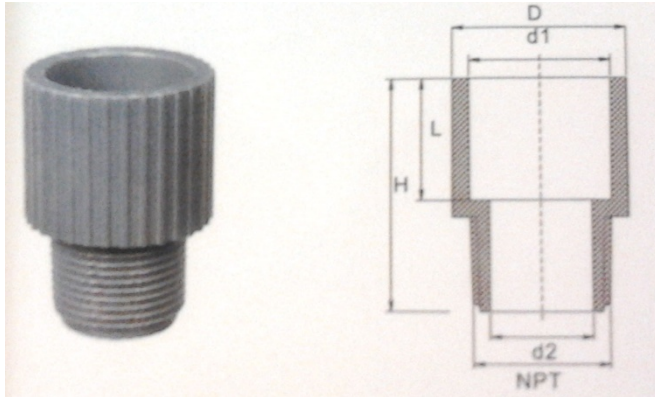

شماره جنس : US011

تبدیل مادینه (FEMALE ADAPTOR) ▪

اندازه اسمی	D	d	H	L	NPT
1/2"	32.5	21.34	45.7	22.7	1/2"
3/4"	38.1	26.67	54.8	25.9	3/4"
1"	46	33.4	58.7	29.1	1"
1 1/4"	55.9	42.16	64.3	32.3	1 1/4"
1 1/2"	63.5	48.26	70.9	35.4	1 1/2"
2"	76.2	60.33	74.6	38.6	2"
2 1/2"	87.8	73.03	92.3	45	2 1/2"
3"	104.9	88.9	97.9	48.1	3"
4"	132.4	114.3	109.9	57.6	4"
6"	191.2	168.3	135.6	76.7	6"
8"	247.2	219.08	167	102.6	8"
10"	305.9	273.05	198	128	10"
12"	361.5	323.85	231.5	153.5	12"

شماره جنس : US016

▪ درپوش انتهایی (END PLUG)

اندازه اسمی	D	d	L	H
1/2"	29.3	21.34	22.7	39.7
3/4"	35.1	26.67	25.9	33.7
1"	43.1	33.4	29.1	33.8
1 1/4"	52.4	42.16	32.3	43
1 1/2"	59	48.26	35.4	45.8
2"	72	60.33	38.6	51.8
3"	33.3	25	19.5	25
4"	41	32	22.5	30
6"	33.3	25	19.5	25

شماره جنس : US005

▪ حلقه‌ی کاهشنده (REDUCING RING)

اندازه اسمی	D	d1	d2	d3	L1	L2	H
3/4" × 1/2"	35	21.34	26.67	14	22.2	26	32.4
1" × 1/2"	43	21.34	33.4	14	22.2	29	35.6
1" × 3/4"	43	26.67	33.4	18	26	29	35.6
1 1/4" × 1/2"	52.4	21.34	42.16	13.5	22.7	31.5	40
1 1/4" × 3/4"	52.4	26.64	42.16	17.8	25.9	31.5	40
1 1/4" × 1"	52.4	33.4	42.16	24	29.1	31.5	40
1 1/2" × 1/2"	59	21.34	48.26	13	22.7	35	43
1 1/2" × 3/4"	58.5	26.67	48.26	17.3	25.9	35	43
1 1/2" × 1"	59	33.4	48.26	24.3	29.1	35	43
1 1/2" × 1 1/4"	59	42.16	48.26	31.2	32.3	35	43
2" × 1/2"	72	21.34	60.33	13	22.7	39	49
2" × 3/4"	72	33.4	60.33	23.5	29.1	39	49
2" × 1"	72	26.67	60.33	18	29.1	38.3	48.6
2" × 1 1/4"	72	42.16	60.33	32	32.3	39	49
2" × 1 1/2"	72	48.26	60.33	36.2	35.4	38.6	48.6
3" × 1 1/2"	104.9	48.26	88.9	42	35.5	47.1	55.1
3" × 2"	104.9	60.33	88.9	53.8	38.6	47.1	55.1
4" × 1 1/2"	132.4	48.26	114.3	42	35.5	56.6	65.1
4" × 2"	132.4	60.33	114.3	53.8	38.6	56.6	65.1
4" × 3"	132.4	88.9	114.3	82	48.1	56.6	65.1
6" × 4"	191.2	114.3	168.3	106.1	57.6	76.7	86.7