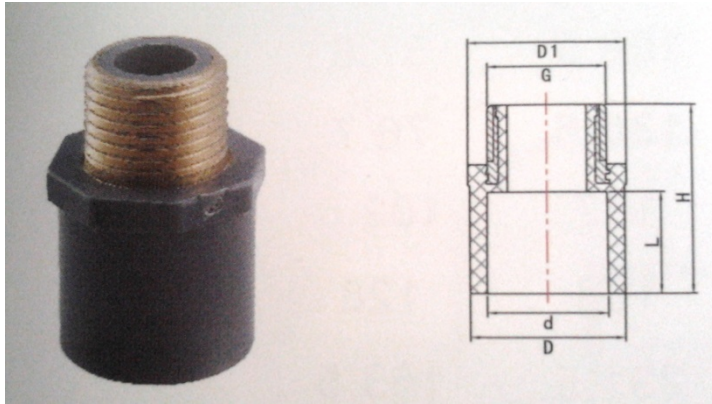

شماره جنس : USE01

▪ زانویی 45° (45° ELBOW)

اندازه اسمی	D	d	L
1/2"	29.3	21.34	22.7
3/4"	35.1	26.67	25.9
1"	43.1	33.4	29.1
1 1/4"	52.4	42.16	32.3
1 1/2"	59	48.26	35.4
2"	72.5	60.33	38.6
2 1/2"	87.8	73.03	45
3"	104.9	88.9	48.1
4"	132.4	114.3	57.6
6"	191.2	168.3	76.7
8"	247.2	219.08	102.6
10"	305.9	273.05	128
12"	361.5	323.85	153.5

شماره جنس : US003

▪ کوپل (COUPLING)

اندازه اسمی	D	d	H	L
1/2"	29.3	21.34	48.8	22.7
3/4"	35.1	26.67	55.2	26.0
1"	43.1	33.4	61.6	29.1
1 1/4"	52.4	42.16	67.4	32.3
1 1/2"	59	48.26	74.3	35.4
2"	72	60.33	80.1	38.6
2 1/2"	87.8	73.03	95.3	45
3"	104.9	88.9	101	48.1
4"	132.4	114.3	120.5	57.4
6"	191.2	168.3	160.3	76.7
8"	247.2	219.08	212	102.6
10"	305.9	273.05	263	128
12"	361.5	323.85	317	153.5

شماره جنس : US004

▪ کوپل کاهشنده (REDUCING COUPLING)

اندازه اسمی	D	d1	d2	d3	H	L1	L2
3/4" × 1/2"	35.1	26.67	29.3	21.34	57.5	25.9	22.7
1" × 1/2"	43.4	33.4	29.8	21.34	63.1	29.1	22.7
1" × 3/4"	43.1	33.4	35.5	26.67	65.4	29.1	25.9
1 1/4" × 1/2"	52.4	42.16	29.3	21.34	66.4	32.3	22.7
1 1/4" × 3/4"	52.4	42.16	35.1	26.67	67.6	32.3	25.9
1 1/4" × 1"	52.4	42.16	43.4	33.4	72.2	33	28.2
1 1/2" × 1/2"	59	48.26	29.3	21.34	70.5	35.4	22.7
1 1/2" × 3/4"	59	48.26	35.5	26.67	73.7	35.4	25.9
1 1/2" × 1"	59	48.26	43.5	33.4	76.9	35.4	28.8
1 1/2" × 1 1/4"	59	48.26	52.4	42.16	80.1	35.4	32.3
2" × 1/2"	72	60.33	29.3	21.34	79.7	38.6	22.7
2" × 3/4"	72	60.33	35.1	26.67	81.4	38.6	25.9
2" × 1"	72	60.33	43.1	33.4	84.6	38.6	29.1
2" × 1 1/4"	72	60.33	52.4	42.16	87.8	38.6	32.3
2" × 1 1/2"	72	60.33	59	48.26	90.9	38.6	35.4

شماره جنس : USC01

▪ تبدیل نرینه برنجی (MALE ADAPTOR WITH BRASS)

اندازه اسمی	D1	D	d	H	L	G
1/2"	30.4	29.4	21.34	44.2	22.7	1/2"
3/4"	36.1	35.1	26.67	48.9	25.9	3/4"
1"	44.1	43.1	33.4	54.5	29.1	1"
1 1/4"	53.4	52.4	42.16	63.1	32.3	1 1/4"
1 1/2"	60	59	48.26	69.7	35.4	1 1/2"
2"	73	72	60.33	76.1	38.6	2"